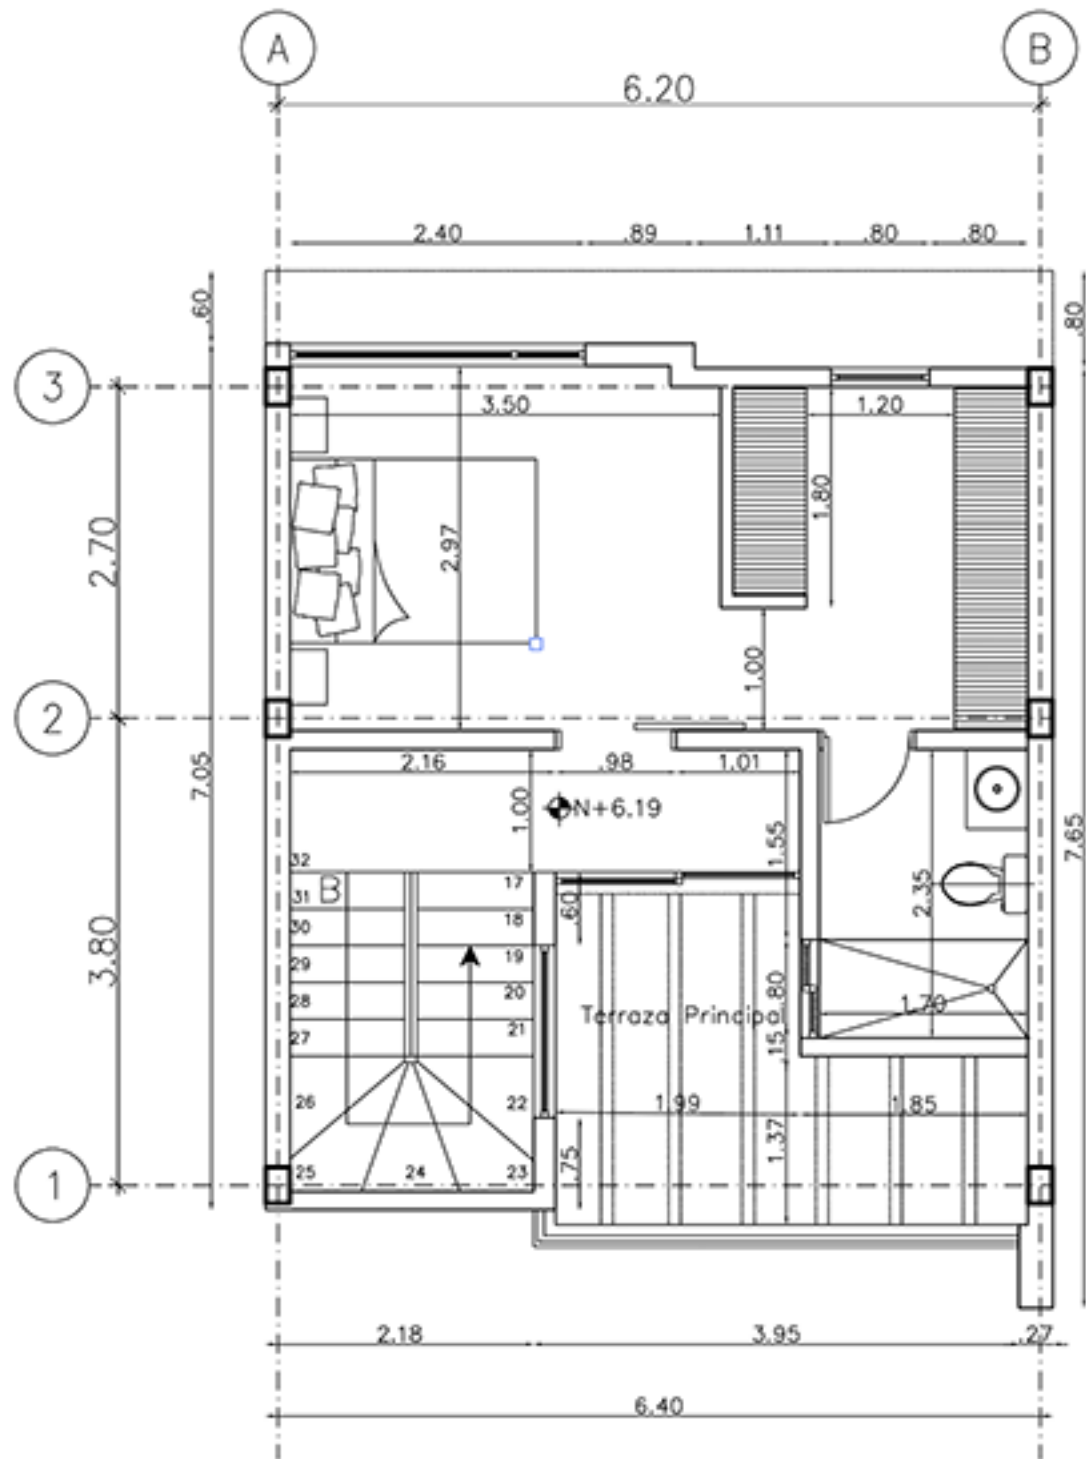

Tercera planta