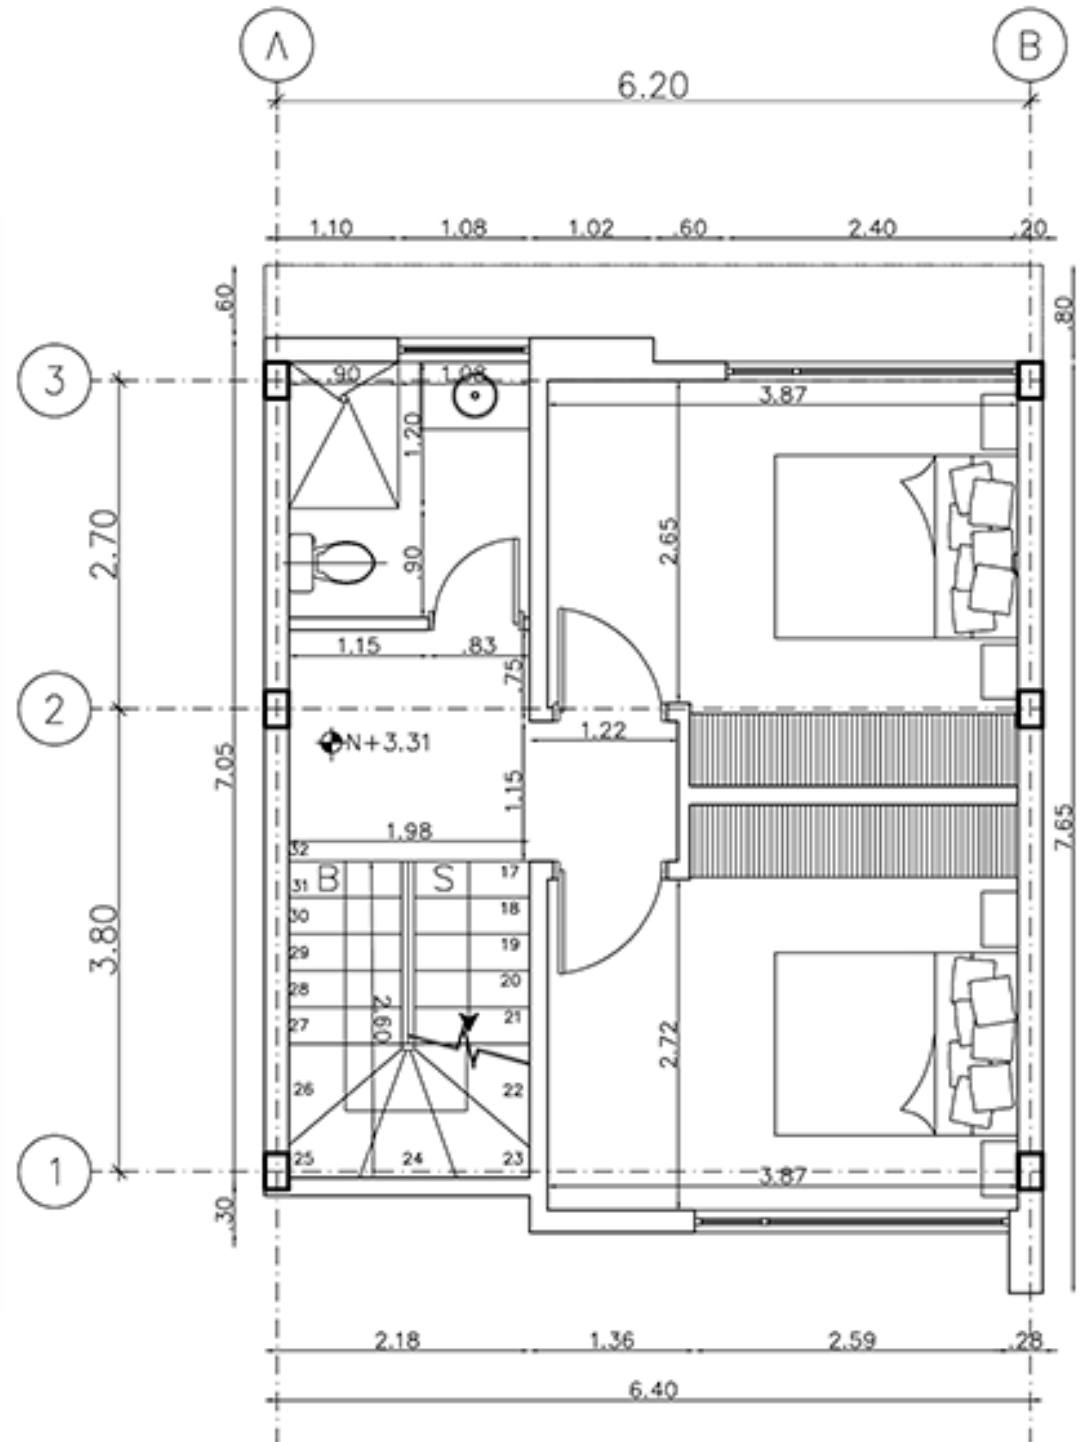

Segunda planta