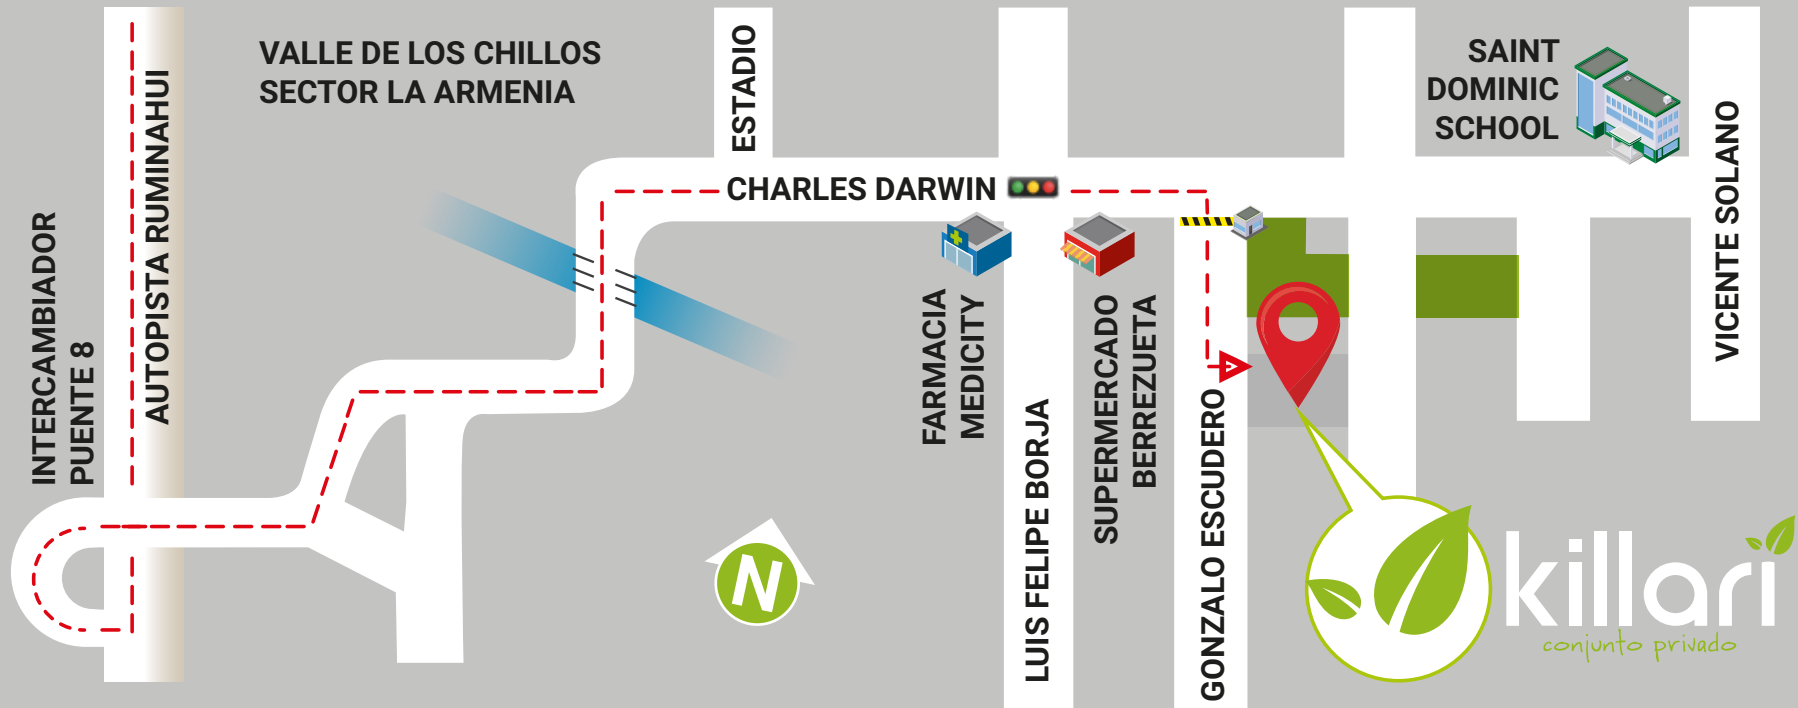

killari   
conjunto privado

*Your home today... your home for life*

Sector la Armenia 1

[lunagroupbienesraices.com](http://lunagroupbienesraices.com)

*Your home today...  
your home for life*

KILLARI es un proyecto exclusivo de 6 casas, ubicado dentro de la Urbanización la Herradura II en el sector de La Armenia 1 en el Valle de los Chillos.

# Ubicación

- Ubicación estratégica
- Diagonal al Colegio Saint Dominic
- A una cuadra del semáforo del comercial Berrezueta

ENTREGA OCTUBRE  
2024

Conjunto privado de solo 6 casas

El mejor clima, para vivir tus momentos en familia con la seguridad y tranquilidad de vivir en el Valle de los Chillos.